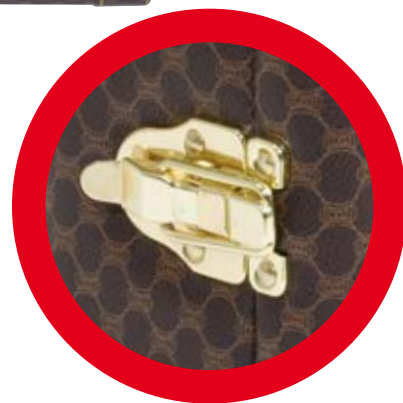

Holz-Weinbox in Form einer Schatztruhe. Alle nötigen Weinbestecke wie Kellnermesser, Weinthermometer, Ausgiesser und Tropfring sind enthalten. Wir drucken Ihr Logo außen auf der Vorderseite mittig unterhalb des Verschlusses im unteren Bereich.

Elegantes Weinset mit einer Box in Krokooptik und herausziehbarem Fach mit Kellnermesser, Thermometer und Flaschenverschluss. Die Box hat eine Vertiefung für die Weinkaraffe aus Echtglas. Ihre Werbung drucken wir in eine Ecke Ihrer Wahl.

Eleganter Weinkoffer mit Tragegriff für zwei Flaschen in tollem Design. Das Innere ist mit einem weichem Futter in Wildlederoptik ausgekleidet, die stabile Trennwand und die Haltegurte geben den Flaschen sicheren Halt. Ihre Werbung drucken wir in eine Ecke des Koffers.